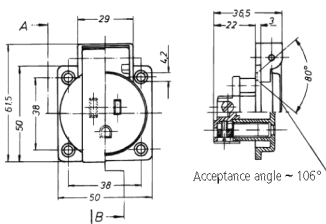

Paneeliasennetuille maadoitustyyppin pistorasioille Osanro 10087

- NEMA USA:lle ja Kanadalle
- saranoitu kansi
- 3 ruuviliitintä
- pistorasiaa ei voi yhdistää kotelon jalustaan osanro 10714, 10715 tai 10716

Tekniset tiedot

Virta	15 A
Napaluku	3 p+E
Volt	125 V
Liitintäteknologia	Ruuvikosketin
Kosketin	vakio
Suojaustyyppi	IP44
Suljin	false
Laippa	50x50 mm
Kiinnitysreikä	38x38 mm
Paino	45 g
Yhdenmukaisuusvakuutus	EAC

Mitat

Drawing
1 MB 421

Dim. in mm

Acceptance angle ~ 106°