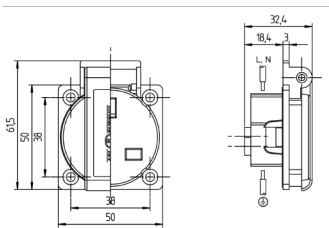

Paneeliasennetuille maadoitustyyppin pistorasioille

Osanro 10718

- brittiläinen standardi
- saranoitu kansi
- 3 ruuviliitintä
- pistorasiaa ei voi yhdistää kotelon jalustaan osanro 10714, 10715 tai 10716

Tekniset tiedot

Virta	13 A
Napaluku	3 p
Volt	230 V
Liitântäteknologia	Ruuvikosketin
Kosketin	vakio
Suojaustyyppi	IP44
Suljin	true
Laippa	50x50 mm
Kiinnitysreikä	38x38 mm
Paino	20 g
Yhdenmukaisuusvakuutus	EAC

Mitat

Drawing
1 MB 584

Dim. in mm