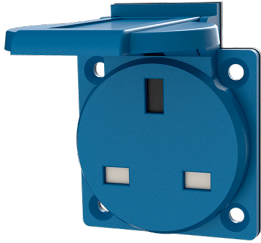

Paneeliasennetuille maadoitustyyppin pistorasioille

Osanro 10718

- brittiläinen standardi
- saranoitu kansi
- 3 ruuviliitintä
- pistorasiaa ei voi yhdistää kotelon jalustaan osanro 10714, 10715 tai 10716

Tekniset tiedot

Virta	13 A
Napaluku	3 p
Volt	230 V
Liitântäteknologia	Ruuvikosketin
Kosketin	vakio
Suojaustyyppi	IP44
Suljin	true
Laippa	50x50 mm
Kiinnitysreikä	38x38 mm
Paino	20 g
Yhdenmukaisuusvakuutus	EAC