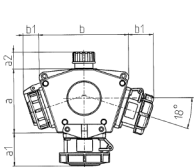

DELTA-BOX™

Osanro 10861

- ruuvi liittimet
- hihnalla kiinnitetty bajonettirengaskansi
- asennettu ripustuskoukku
- ripustushaka

Tekniset tiedot

SCHUKO®	3
Connection / feeder cable	• yhdelle kaapelille 3 x 10 mm ²
Suojaustyyppi	IP68
Suljin	false
Kotelon materiaali	Muovi
Paino	791 g
Yhdenmukaisuusvakuutus	EAC

Mitat

Pos.	Receptacles	IP-degrees	Dim.
a			114.0 mm
a1	SCHUKO®, 16 A, 230 V	IP 68	35.0 mm
a1	CEE 16 A, 3 p, 230 V	IP 67	56.3 mm
a1	CEE 16 A, 5 p, 400 V	IP 67	59.0 mm
a2			30.0 mm
b			160.0 mm
b1	SCHUKO®, 16 A, 230 V	IP 44	24.0 mm
b1	CEE 16 A, 3 p, 230 V	IP 44	44.3 mm
b1	CEE 16 A, 5 p, 400 V	IP 44	47.0 mm
c			133.0 mm
d			97.0 mm
y			17.0 mm