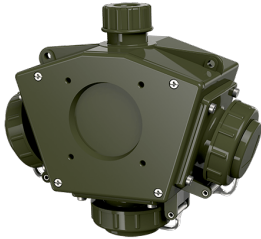

DELTA-BOX™

Osanro 10861

- ruuvi liittimet
- hihnalla kiinnitetty bajonettirengaskansi
- asennettu ripustuskoukku
- ripustushaka

Tekniset tiedot

SCHUKO®	3
Connection / feeder cable	• yhdelle kaapelille 3 x 10 mm ²
Suojaustyyppi	IP68
Suljin	false
Kotelon materiaali	Muovi
Paino	791 g
Yhdenmukaisuusvakuutus	EAC

Mitat

Pos.	Receptacles	IP-degrees	Dim.
a			114.0 mm
a1	SCHUKO®, 16 A, 230 V	IP 68	35.0 mm
a1	CEE 16 A, 3 p, 230 V	IP 67	56.3 mm
a1	CEE 16 A, 5 p, 400 V	IP 67	59.0 mm
a2			30.0 mm
b			160.0 mm
b1	SCHUKO®, 16 A, 230 V	IP 44	24.0 mm
b1	CEE 16 A, 3 p, 230 V	IP 44	44.3 mm
b1	CEE 16 A, 5 p, 400 V	IP 44	47.0 mm
c			133.0 mm
d			97.0 mm
y			17.0 mm