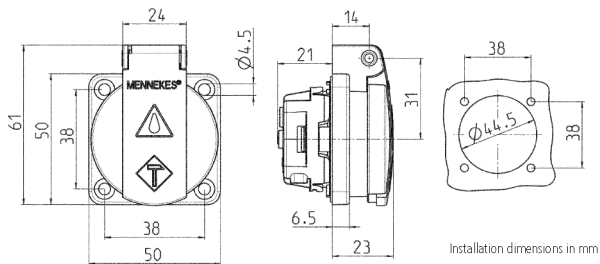

### Osanro 11011XL

- kiinteään käyttöön
- saranoitu kansi
- 3 pistotulppaliitintä 1,5 - 2,5 mm<sup>2</sup>:n liitintään
- muita värejä tilauksesta

## Tekniset tiedot

|                    |                |
|--------------------|----------------|
| Virta              | 16 A           |
| Napaluku           | 3 p            |
| Volt               | 230 V          |
| Liitintäteknologia | Pistoliittimet |
| Kosketin           | vakio          |
| Suojaustyyppi      | IP54           |
| Suljin             | false          |
| Laippa             | 50x50 mm       |
| Kiinnitysreikä     | 38x38 mm       |
| Paino              | 42 g           |

## Mitat

Drawing  
1 MB 410

Dim. in mm