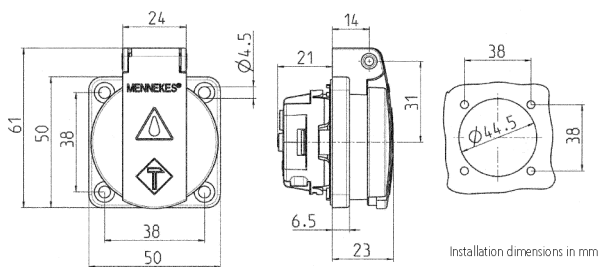

Paneeliasennetut pistorasia SCHUKO®

Osanro 11011

- kiinteään käyttöön
- saranoitu kansi
- 3 pistotulppaliitintä 1,5 - 2,5 mm²:n liitintään
- muita värejä tilauksesta

Tekniset tiedot

Virta	16 A
Napaluku	3 p+E
Volt	230 V
Liitintäteknologia	Pistoliittimet
Kosketin	vakio
Suojaustyyppi	IP54
Suljin	false
Laippa	50x50 mm
Kiinnitysreikä	38x38 mm
Paino	42 g
Yhdenmukaisuusvakuutus	VDE, EAC, Kema

Mitat

Drawing
1 MB 410

Dim. in mm