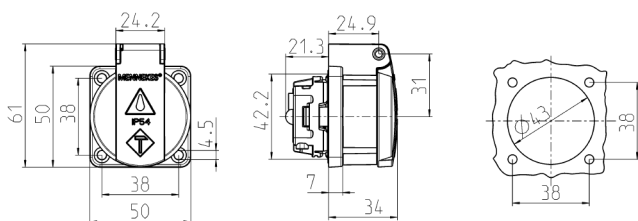

Paneeliasennetut pistorasia SCHUKO®

Osanro 11311

- kannettavaan käyttöön
- varustettu etutiivisteellä
- saranoitu kansi
- 3 pistotulppaliitintä 1,5 - 2,5 mm²:n liitäntään
- muita värejä tilauksesta

Tekniset tiedot

Virta	16 A
Napaluku	3 p+E
Volt	230 V
Liitäntäteknologia	Pistoliittimet
Kosketin	vakio
Suojaustyyppi	IP54
Suljin	false
Laippa	50x50 mm
Kiinnitysreikä	38x38 mm
Paino	58 g
Yhdenmukaisuusvakuutus	VDE, EAC

Mitat

Drawing
1 MB 5861

Dim. in mm