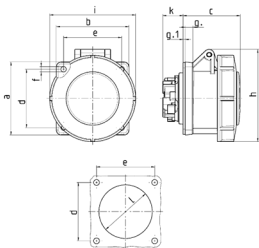

Paneeliasennetut pistorasia TwinCONTACT

Osanro 1131

- ruuvittomat jousiliittimet
- soveltuu läpijohtotukseen
- suora
- sulkulaippa käyttämättömien aukkojen sulkemiseen, osanro 41419

Tekniset tiedot

Virta	16 A
Napaluku	5 p
Volt	400 V
Kelloasento	6 h
Hertz	50-60 Hz
Liitinteknologia	Ruuviton - TwinCONTACT
Kosketin	vakio
Suojaustyyppi	IP67
Laippa	75x75 mm
Kiinnitysreikä	60x60 mm
Paino	192 g
Yhdenmukaisuusvakuutus	VDE, EAC, CQC

Mitat

Drawing 1 MB 467	Amp. Poles	16			32		
		3	4	5	3	4	5
Dim. in mm	a	75	75	75	85	85	85
	b	75	75	75	75	75	75
	c	60	61	61	69	69	72
	d	60	60	60	60	60	60
	e	60	60	60	60	60	60
	f	5,5	5,5	5,5	5,5	5,5	5,5
	g	8	8	8	8	8	8
	g-1	2	2	2	2	2	2
	h	83	88	95	99	99	105
	i	78	85	96	103	103	110
	k	21	21	21	28	28	38
	l	43	52	54	60	60	65
Terminal for cond. cross section (mm ²) min.-max.		1,5	1,5	1,5	2,5	2,5	2,5
		-4	-4	-4	-6	-6	-6