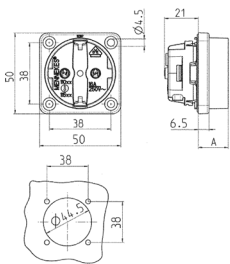

Paneeliasennetut pistorasia SCHUKO®

Osanro 11511

- ilman saranoitua kantta
- 3 pistotulppaliitintä liitosliittiminä 1,5 - 2,5 mm²:lle
- muita värejä tilauksesta

Tekniset tiedot

Virta	16 A
Napaluku	3 p+E
Volt	230 V
Liitântäteknologia	Pistoliittimet
Kosketin	vakio
Suojaustyyppi	IP20
Suljin	false
Laippa	50x50 mm
Kiinnitysreikä	38x38 mm
Paino	31 g
Yhdenmukaisuusvakuutus	VDE, EAC, Kema

Mitat

Drawing 1 MB 450 Dim. in mm	Dim. A
SCHUKO	18.3
French/Belgian standards	15.8
Danish standards	15.8