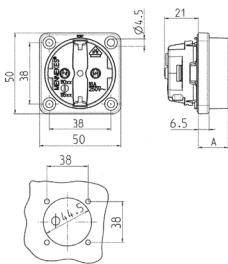

Paneeliasennetut pistorasia SCHUKO®

Osanro 11512

- ilman saranoitua kantta
- 3 pistotulppaliitintä liitosliittiminä 1,5 - 2,5 mm²:lle
- muita värejä tilauksesta

Tekniset tiedot

Virta	16 A
Napaluku	3 p+E
Volt	230 V
Liitântäteknologia	Pistoliittimet
Kosketin	vakio
Suojaustyyppi	IP20
Suljin	false
Laippa	50x50 mm
Kiinnitysreikä	38x38 mm
Paino	31 g
Yhdenmukaisuusvakuutus	VDE, EAC, Kema

Mitat

Drawing 1 MB 450 Dim. in mm	Dim. A
SCHUKO	18.3
French/Belgian standards	15.8
Danish standards	15.8