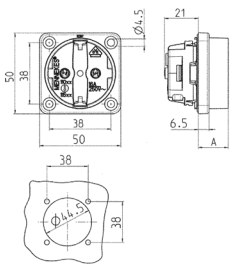

Paneeliasennetut pistorasia SCHUKO®

Osanro 11531

- ilman saranoitua kantta
- 3 ruuviliitintä 1,5 - 2,5 mm²:n liitântään
- muita värejä tilauksesta

Tekniset tiedot

Virta	16 A
Napaluku	3 p+E
Volt	230 V
Liitântäteknologia	Ruuvikosketin
Kosketin	vakio
Suojaustyyppi	IP20
Suljin	false
Laippa	50x50 mm
Kiinnitysreikä	38x38 mm
Paino	31 g
Yhdenmukaisuusvakuutus	VDE, EAC, Kema

Mitat

Drawing 1 MB 450 Dim. in mm	Dim. A
SCHUKO	18.3
French/Belgian standards	15.8
Danish standards	15.8