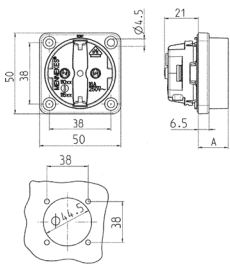

Paneeliasennetut pistorasia SCHUKO®

Osanro 11561

- ilman saranoitua kantta
- 3 pistotulppaliitintä 1,5 - 2,5 mm²:n liitântään
- muita värejä tilauksesta

Tekniset tiedot

Virta	16 A
Napaluku	3 p+E
Volt	230 V
Liitântäteknologia	Pistoliittimet
Kosketin	vakio
Suojaustyyppi	IP20
Suljin	true
Laippa	50x50 mm
Kiinnitysreikä	38x38 mm
Paino	32 g
Yhdenmukaisuusvakuutus	VDE, EAC, Kema

Mitat

Drawing 1 MB 450 Dim. in mm	Dim. A
SCHUKO	18.3
French/Belgian standards	15.8
Danish standards	15.8