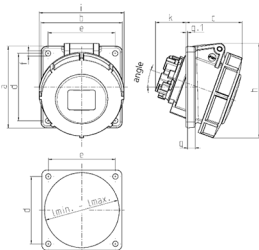

Paneeliasennetut pistorasia TwinCONTACT

Osanro 1173

- ruuvittomat jousiliittimet
- yhtenäiset laipan mitat
- soveltuu läpijohtotukseen
- 20°:n kaltevuus
- pistorasioihin asennettu valinnaisena apukytkin

Tekniset tiedot

Virta	16 A
Napaluku	5 p
Volt	400 V
Kelloasento	6 h
Hertz	50-60 Hz
Liitinteknologia	Ruuviton - TwinCONTACT
Kosketin	vakio
Suojaustyyppi	IP67
Laippa	85x85 mm
Kiinnitysreikä	70x70 mm
Kaltevuus	20 °
Paino	240 g
Yhdenmukaisuusvakuutus	VDE, EAC, CQC

Mitat

Drawing 1 MB 520	Amp. Poles	16			32		
		3	4	5	3	4	5
Dim. in mm	a	85	85	85	85	85	85
	b	85	85	85	85	85	85
	c	56	59	59	64	64	71
	d	70	70	70	70	70	70
	e	70	70	70	70	70	70
	f	5.5	5.5	5.5	5.5	5.5	5.5
	g	8	8	8	8	8	8
	g-1	2	2	2	2	2	2
	h	87	91	99	103	103	110
	i	78	85	89	103	103	106
	k	32	32	33	44	44	49
	I min.	57	64	70	78	78	78
	I max.	76	76	76	78	78	78
	Terminal for cond. cross section (mm ²) min.-max.	1.5	1.5	1.5	2.5	2.5	2.5
		-4	-4	-4	-6	-6	-6