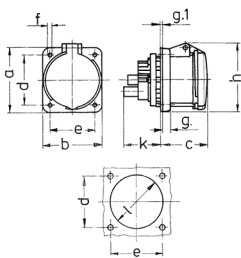

Paneeliasennetut pistorasia

Osanro 1247A

- ruuviliittimet
- **X-CONTACT®**
- suora
- pilottikoskettimella varustetut tuotteet tilauksesta

Tekniset tiedot

Virta	63 A
Napaluku	4 p
Volt	230 V
Kelloasento	9 h
Hertz	50-60 Hz
Liitinteknologia	Ruuvikosketin
Kosketin	X-CONTACT®
Suojaustyyppi	IP44
Laippa	107x100 mm
Kiinnitysreikä	85x77 mm
Paino	559 g
Yhdenmukaisuusvakuutus	VDE, EAC, CQC

Mitat

Drawing 1 MB 211	Amp. Poles	63		
		3	4	5
Dim. in mm	a	107	107	107
	b	100	100	100
	c	80	80	80
	d	85	85	85
	e	77	77	77
	f	6	6	6
	g.	12	12	12
	g.1	2	2	2
	h	113	113	113
	k	55	55	55
	l	88	88	88
Terminal for cond. cross section (mm ²) min.-max.		6	6	6
		-25	-25	-25