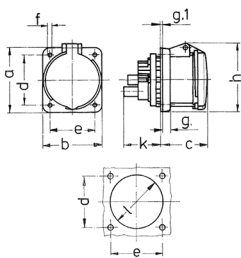

### Osanro 1252A

- ruuviliittimet
- **X-CONTACT®**
- suora
- pilottikoskettimella varustetut tuotteet tilauksesta

## Tekniset tiedot

Virta	63 A
Napaluku	5 p
Volt	400 V
Kelloasento	6 h
Hertz	50-60 Hz
Liitinteknologia	Ruuvikosketin
Kosketin	X-CONTACT®
Suojaustyyppi	IP44
Laippa	107x100 mm
Kiinnitysreikä	85x77 mm
Paino	623 g
Yhdenmukaisuusvakuutus	VDE, EAC, CQC

## Mitat

Drawing 1 MB 211	Amp. Poles	63		
		3	4	5
Dim. in mm	a	107	107	107
	b	100	100	100
	c	80	80	80
	d	85	85	85
	e	77	77	77
	f	6	6	6
	g.	12	12	12
	g.1	2	2	2
	h	113	113	113
	k	55	55	55
	l	88	88	88
Terminal for cond. cross section (mm <sup>2</sup> ) min.-max.		6	6	6
		-25	-25	-25