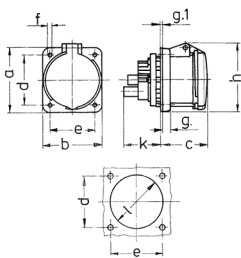

### Osanro 1261A

- ruuviliittimet
- **X-CONTACT®**
- suora
- pilottikoskettimella varustetut tuotteet tilauksesta

## Tekniset tiedot

Virta	63 A
Napaluku	3 p
Volt	230 V
Kelloasento	6 h
Hertz	50-60 Hz
Liitinteknologia	Ruuvikosketin
Kosketin	X-CONTACT®
Suojaustyyppi	IP44
Laippa	107x100 mm
Kiinnitysreikä	85x77 mm
Paino	523 g
Yhdenmukaisuusvakuutus	VDE, EAC, CQC

## Mitat

Drawing 1 MB 211	Amp. Poles	63		
		3	4	5
Dim. in mm	a	107	107	107
	b	100	100	100
	c	80	80	80
	d	85	85	85
	e	77	77	77
	f	6	6	6
	g.	12	12	12
	g.1	2	2	2
	h	113	113	113
	k	55	55	55
	l	88	88	88
Terminal for cond. cross section (mm <sup>2</sup> ) min.-max.		6 6 6	6 6 6	6 6 6
		-25 -25 -25	-25 -25 -25	-25 -25 -25