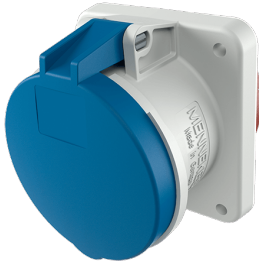

### Osanro 1261A

- ruuviliittimet
- **X-CONTACT®**
- suora
- pilottikoskettimella varustetut tuotteet tilauksesta

## Tekniset tiedot

Virta	63 A
Napaluku	3 p
Volt	230 V
Kelloasento	6 h
Hertz	50-60 Hz
Liitinteknologia	Ruuvikosketin
Kosketin	X-CONTACT®
Suojaustyyppi	IP44
Laippa	107x100 mm
Kiinnitysreikä	85x77 mm
Paino	523 g
Yhdenmukaisuusvakuutus	VDE, EAC, CQC