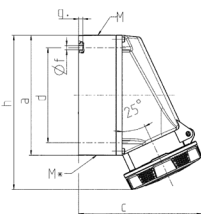

Pinta-asennuspistorasiat

Osanro 128A

- ruuviliittimet
- **X-CONTACT®**
- sisäinen kiinnitys
- kotelon jalustaa voidaan kääntää 180°
- varustettu 6 kiinnityskohdalla erityisten liitinten kiinnitykseen
- pilottikoskettimella varustetut tuotteet tilauksesta

Tekniset tiedot

Virta	63 A
Napaluku	3 p
Volt	230 V
Kelloasento	6 h
Hertz	50-60 Hz
Liitinteknologia	Ruuvikosketin
Kosketin	X-CONTACT®
Suojaustyyppi	IP67
Paino	909 g
Yhdenmukaisuusvakuutus	VDE, EAC, CQC

Mitat

Drawing 1 MB 112	Amp. Poles	63		
		3	4	5
Dim. in mm	a	170	170	170
	b	118	118	118
	c	175	175	175
	d	134.5	134.5	134.5
	e	103	103	103
	f	6.1	6.1	6.1
	g	6	6	6
	h	219	219	219
	M	40	40	40
	M*	2x40 (blind) to be cut out		
	Max. cable diam. (mm)	27	27	27
	Terminal for cond. cross section (mm ²) min.-max.	6	6	6
		-25	-25	-25