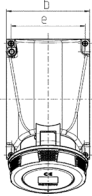

Pinta-asennuspistorasiat

Osanro 128A

- ruuviliittimet
- **X-CONTACT®**
- sisäinen kiinnitys
- kotelon jalustaa voidaan kääntää 180°
- varustettu 6 kiinnityskohdalla erityisten liitinten kiinnitykseen
- pilottikoskettimella varustetut tuotteet tilauksesta

Tekniset tiedot

Virta	63 A
Napaluku	3 p
Volt	230 V
Kelloasento	6 h
Hertz	50-60 Hz
Liitinteknologia	Ruuvikosketin
Kosketin	X-CONTACT®
Suojaustyyppi	IP67
Paino	909 g
Yhdenmukaisuusvakuutus	VDE, EAC, CQC

Mitat

Drawing 1 MB 112	Amp. Poles	63		
		3	4	5
Dim. in mm	a	170	170	170
	b	118	118	118
	c	175	175	175
	d	134.5	134.5	134.5
	e	103	103	103
	f	6.1	6.1	6.1
	g	6	6	6
	h	219	219	219
	M	40	40	40
	M*	2x40 (blind) to be cut out		
	Max. cable diam. (mm)	27	27	27
	Terminal for cond. cross section (mm ²) min.-max.	6	6	6
		-25	-25	-25