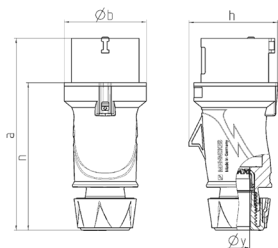

## Pistotulppa PowerTOP® Xtra ErgoCONTACT®

Osanro 13516

- Ruuviliitäntäteknikka [ErgoCONTACT®](#)
- ergonominen kotelon muotoilu, nypytyt kahva-alueet
- kumitettu kaapelin sisäänvienti tiivisteellä
- vedonpoisto ja kiertymäsuoja
- kierrelukko ja turvasalpa
- paikka itseliimautuville etiketeille
- tulevaisuus puhuu PowerTOP® Xtran kieltä: PowerTOP® Xtra-pistoke korvaa ProTOP -pistokkeen 164

### Tekniset tiedot

Virta	32 A
Napaluku	4 p
Volt	400 V
Kelloasento	6 h
Hertz	50-60 Hz
Liitäntäteknologia	Ruuviliitäntäteknikka ErgoCONTACT®
Kosketin	vakio
Suojaustyyppi	IP54
Paino	342 g
Yhdenmukaisuusvakuutus	VDE, EAC

### Mitat

Drawing 2 MB 253	Amp. Poles	16		32
		3	5	5
Dim. in mm	a	154	163	196
	b	55	68	78
	h	58	74	86
	n	118	126	151
	y	14.5	16	22
Terminal for cond. cross		1	1	2.5
section (mm <sup>2</sup> ) min.-max.		-2.5	-2.5	-6