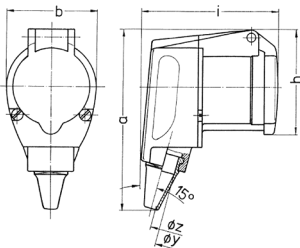

Kulmapistoke

Osanro 1438

- ruuviliittimet
- kiertymäsuoja

Tekniset tiedot

Virta	16 A
Napaluku	3 p
Volt	230 V
Kelloasento	6 h
Hertz	50-60 Hz
Liitinteknologia	Ruuvikosketin
Kosketin	vakio
Suojaustyyppi	IP44
Paino	144 g
Yhdenmukaisuusvakuutus	VDE, EAC, CQC

Mitat

Drawing	Amp.	16
3 MB Z3	Poles	3
Dim. in mm	a	118
	b	59
	h	69
	i	88
	y	17.5
	z	7
Terminal for cond. cross		1
section (mm ²) min.-max.		—2.5