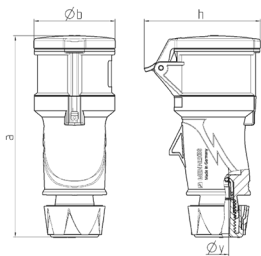

Jatkopistorasia PowerTOP® Xtra ja ErgoCONTACT®

Osanro 14513

- Ruuviliitäntätekniiikka [ErgoCONTACT®](#)
- [X-CONTACT®](#)
- ergonominen kotelon muotoilu, nopytetyt kahva-alueet
- kumitettu kaapelin sisäänvienti tiivisteellä
- vedonpoisto ja kiertymäsuoja
- kierrelukko ja turvasalpa
- paikka itseliimautuville etiketeille
- tulevaisuus puhuu PowerTOP® Xtra:n kieltä: PowerTOP® Xtra-kytkin korvaa ProTOP-kytkimen 122

Tekniset tiedot

Virta	32 A
Napaluku	3 p
Volt	230 V
Kelloasento	6 h
Hertz	50-60 Hz
Liitäntäteknologia	Ruuviliitäntätekniiikka ErgoCONTACT®
Kosketin	X-CONTACT®
Suojaustyyppi	IP54
Paino	370 g
Yhdenmukaisuusvakuutus	VDE, EAC

Mitat

Drawing 3 MB 79	Amp. Poles	16		32
		3	5	5
Dim. in mm	a	165	174	209
	b	55	69	80
	h	72	98	108
	y	14.5	16	22
Terminal for cond. cross		1	1	2.5
section (mm ²) min.-max.		-2.5	-2.5	-6