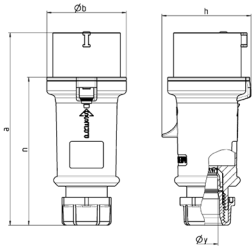

Pistotulppa ProTOP Osanro 147A

- ruuviliittimet
- kaapelin läpivienti ja tiiviste
- vedonpoisto ja kiertymäsuoja
- kierrelukko ja turvasalpa

Tekniset tiedot

Virta	16 A
Napaluku	3 p
Volt	110 V
Kelloasento	4 h
Hertz	50-60 Hz
Liitinteknologia	Ruuvikosketin
Kosketin	vakio
Suojaustyyppi	IP44
Paino	133 g
Yhdenmukaisuusvakuutus	VDE, EAC

Mitat

Drawing 2 MB 214	Amp. Poles	16			32		
		3	4	5	3	4	5
Dim. in mm	a	148	160	160	197	197	197
	b	55	65.6	65.6	75	75	75
	h	61	72.5	72.5	80.5	80.5	85
	n	112	123.5	123.5	152	152	152
	y	14.5	16	16	22	22	22
Terminal for cond. cross		1	1	1	2.5	2.5	2.5
section (mm ²) min.-max.		-2.5	-2.5	-2.5	-6	-6	-6