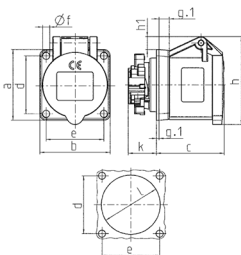

Paneeliasennetut pistorasia TwinCONTACT

Osanro 1619

- ruuvittomat jousiliittimet
- soveltuu läpijohdotukseen
- pienikokoinen laippa
- suora

Tekniset tiedot

Virta	16 A
Napaluku	3 p
Volt	230 V
Kelloasento	6 h
Hertz	50-60 Hz
Liitinteknologia	Ruuviton - TwinCONTACT
Kosketin	vakio
Suojaustyyppi	IP44
Laippa	55x55 mm
Kiinnitysreikä	45x45 mm
Paino	100 g
Yhdenmukaisuusvakuutus	VDE, EAC

Mitat

Drawing	Amp.	16
1 MB 648	Poles	3
Dim. in mm	a	55
	b	55
	c	54
	d	45
	e	45
	f	5,5
	g-1	8
	g-1	2
	h	70
	h1	12
	k	22
	l	47
Terminal for cond. cross section (mm ²) min.-max.		1.5
		—4