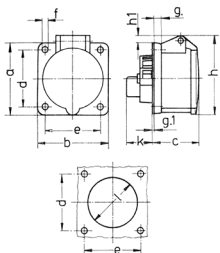

Paneeliasennetut pistorasia

Osanro 1629

- ruuviliittimet suora

Tekniset tiedot

Virta	16 A
Napaluku	3 p
Volt	230 V
Kelloasento	6 h
Hertz	50-60 Hz
Liitinteknologia	Ruuvikosketin
Kosketin	vakio
Suojaustyyppi	IP44
Laippa	55x55 mm
Kiinnitysreikä	45x45 mm
Paino	121 g
Yhdenmukaisuusvakuutus	VDE, CQC

Mitat

Drawing	Amp.	16
1 MB 426	Poles	3
Dim. in mm	a	55
	b	55
	c	54
	d	45
	e	45
	f	5.5
	g	8
	g.1	2
	h	70
	h1	12
	k	28
	l	47
Terminal for cond. cross section (mm ²) min.-max.		1.5
		-4