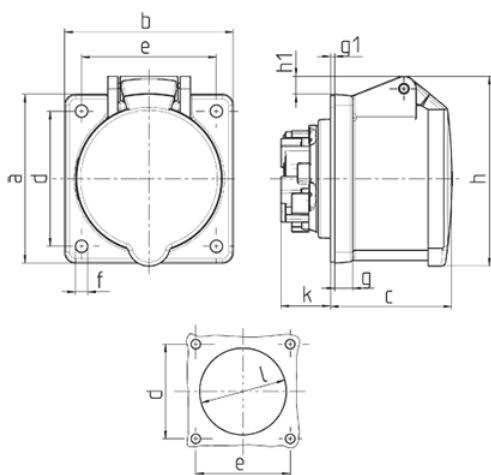

Paneeliasennetut pistorasia TwinCONTACT Osanro 1668

- ruuvittomat jousiliittimet
- soveltuu läpijohtotukseen
- suora
- sulkulaippa käyttämättömien aukkojen sulkemiseen, osanro 41419

Tekniset tiedot

Virta	16 A
Napaluku	3 p
Volt	230 V
Kelloasento	6 h
Hertz	50-60 Hz
Liitinteknologia	Ruuviton - TwinCONTACT
Kosketin	vakio
Suojaustyyppi	IP44
Laippa	75x75 mm
Kiinnitysreikä	60x60 mm
Paino	115 g
Yhdenmukaisuusvakuutus	VDE, EAC, CQC

Mitat

Drawing 1 MB 464	Amp. Poles	16			32		
		3	4	5	3	4	5
Dim. in mm	a	75	75	75	75	75	75
	b	75	75	75	75	75	75
	c	53	53	54	64	64	64
	d	60	60	60	60	60	60
	e	60	60	60	60	60	60
	f	5.5	5.5	5.5	5.5	5.5	5.5
	g.	8	8	8	8	8	8
	g.1	2	2	2	2	2	2
	h	75	80	85	89	89	95
	h1		5	8	10	10	12
	k	22	22	22	28	28	28
	l	43	52	57	60	60	64
	Terminal for cond. cross section (mm ²) min.-max.	1.5	1.5	1.5	2.5	2.5	2.5
		-4	-4	-4	-6	-6	-6