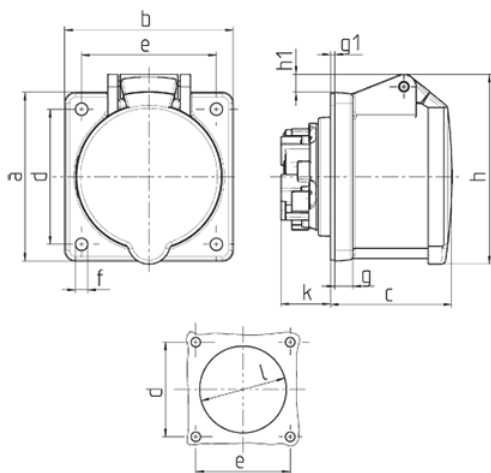

Paneeliasennetut pistorasia TwinCONTACT Osanro 1674

- ruuvittomat jousiliittimet
- soveltuu läpijohtotukseen
- suora
- sulkulaippa käyttämättömien aukkojen sulkemiseen, osanro 41419

Tekniset tiedot

Virta	16 A
Napaluku	4 p
Volt	400 V
Kelloasento	6 h
Hertz	50-60 Hz
Liitinteknologia	Ruuviton - TwinCONTACT
Kosketin	vakio
Suojaustyyppi	IP44
Laippa	75x75 mm
Kiinnitysreikä	60x60 mm
Paino	120 g
Yhdenmukaisuusvakuutus	VDE, EAC, CQC

Mitat

Drawing 1 MB 464	Amp. Poles	16			32		
		3	4	5	3	4	5
Dim. in mm	a	75	75	75	75	75	75
	b	75	75	75	75	75	75
	c	53	53	54	64	64	64
	d	60	60	60	60	60	60
	e	60	60	60	60	60	60
	f	5.5	5.5	5.5	5.5	5.5	5.5
	g.	8	8	8	8	8	8
	g.1	2	2	2	2	2	2
	h	75	80	85	89	89	95
	h1		5	8	10	10	12
	k	22	22	22	28	28	28
	l	43	52	57	60	60	64
	Terminal for cond. cross section (mm ²) min.-max.	1.5	1.5	1.5	2.5	2.5	2.5
		-4	-4	-4	-6	-6	-6