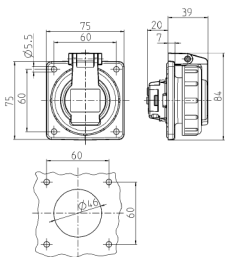

## Paneeliasennetut pistorasia SCHUKO®

Osanro 17002

- pistotulpat
- saranoitu bajonettilukkokansi
- suorakulmainen laippa
- neljä kiinnitysreikää

### Tekniset tiedot

Virta	16 A
Napaluku	3 p+E
Volt	230 V
Liitântäteknologia	Pistoliittimet
Kosketin	vakio
Suojaustyyppi	IP68
Suljin	false
Laippa	75x75 mm
Kiinnitysreikä	60x60 mm
Paino	108 g
Yhdenmukaisuusvakuutus	VDE, EAC

### Mitat

Drawing  
1 MB 627

Dim. in mm