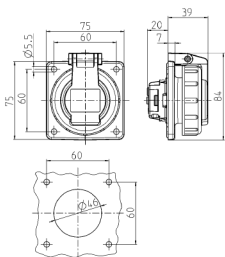

Paneeliasennetut pistorasia SCHUKO®

Osanro 17006

- pistotulpat
- saranoitu bajonettilukkokansi
- suorakulmainen laippa
- neljä kiinnitysreikää

Tekniset tiedot

Virta	16 A
Napaluku	3 p+E
Volt	230 V
Liitântäteknologia	Ruuvikosketin
Kosketin	vakio
Suojaustyyppi	IP68
Suljin	false
Laippa	75x75 mm
Kiinnitysreikä	60x60 mm
Paino	108 g
Yhdenmukaisuusvakuutus	VDE, EAC

Mitat

Drawing
1 MB 627

Dim. in mm