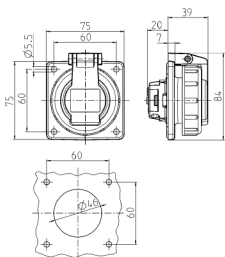

### Osanro 17014

- pistotulpat
- saranoitu bajonettilukkokansi
- suorakulmainen laippa
- neljä kiinnitysreikää

### Tekniset tiedot

Virta	16 A
Napaluku	3 p+E
Volt	230 V
Liitântäteknologia	Ruuvikosketin
Kosketin	vakio
Suojaustyyppi	IP68
Suljin	true
Laippa	75x75 mm
Kiinnitysreikä	60x60 mm
Paino	108 g
Yhdenmukaisuusvakuutus	VDE, EAC

### Mitat

Drawing  
1 MB 627

Dim. in mm