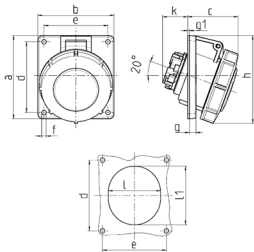

Paneeliasennetut pistorasia TwinCONTACT

Osanro 1701

- ruuvittomat jousiliittimet
- soveltuu läpijohtotukseen
- 20°:n kaltevuus

Tekniset tiedot

Virta	16 A
Napaluku	3 p
Volt	230 V
Kelloasento	6 h
Hertz	50-60 Hz
Liitinteknologia	Ruuviton - TwinCONTACT
Kosketin	vakio
Suojaustyyppi	IP67
Laippa	73.5x64 mm
Kiinnitysreikä	60x52 mm
Kaltevuus	20 °
Paino	120 g
Yhdenmukaisuusvakuutus	VDE, EAC, CQC

Mitat

Drawing 1 MB 466	Amp. Poles	16			32		
		3	4	5	3	4	5
Dim. in mm	a	73.5	100	100	100	100	100
	b	64	92	92	92	92	92
	c	52	60	62	66	66	66
	d	60	85	85	85	85	85
	e	52	77	77	77	77	77
	f	5.5	5.5	5.5	5.5	5.5	5.5
	g	7	8	8	8	8	8
	g-1	2	2	2	2	2	2
	h	84	100	106	109	109	113
	k	31	31	31	44	44	54
	l	52	55	65	70	70	73
	l1	60	63	72	82	82	85
	Terminal for cond. cross section (mm ²) min.-max.	1.5	1.5	1.5	2.5	2.5	2.5
		-4	-4	-4	-6	-6	-6