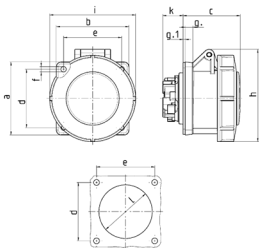

Paneeliasennetut pistorasia TwinCONTACT

Osanro 1708

- ruuvittomat jousiliittimet
- soveltuu läpijohtotukseen
- suora
- sulkulaippa käyttämättömien aukkojen sulkemiseen, osanro 41419

Tekniset tiedot

Virta	16 A
Napaluku	3 p
Volt	230 V
Kelloasento	6 h
Hertz	50-60 Hz
Liitinteknologia	Ruuviton - TwinCONTACT
Kosketin	vakio
Suojaustyyppi	IP67
Laippa	75x75 mm
Kiinnitysreikä	60x60 mm
Paino	141 g
Yhdenmukaisuusvakuutus	VDE, EAC, CQC

Mitat

Drawing 1 MB 467	Amp. Poles	16			32		
		3	4	5	3	4	5
Dim. in mm	a	75	75	75	85	85	85
	b	75	75	75	75	75	75
	c	60	61	61	69	69	72
	d	60	60	60	60	60	60
	e	60	60	60	60	60	60
	f	5,5	5,5	5,5	5,5	5,5	5,5
	g	8	8	8	8	8	8
	g-1	2	2	2	2	2	2
	h	83	88	95	99	99	105
	i	78	85	96	103	103	110
	k	21	21	21	28	28	38
	l	43	52	54	60	60	65
Terminal for cond. cross section (mm ²) min.-max.		1,5	1,5	1,5	2,5	2,5	2,5
		-4	-4	-4	-6	-6	-6