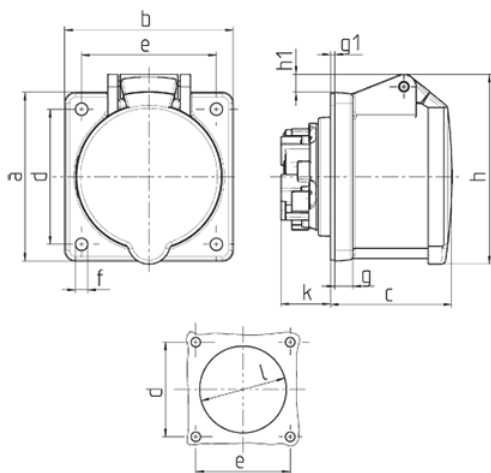

Paneeliasennetut pistorasia TwinCONTACT Osanro 1787

- ruuvittomat jousiliittimet
- soveltuu läpijohtotukseen
- suora

Tekniset tiedot

Virta	32 A
Napaluku	3 p
Volt	230 V
Kelloasento	6 h
Hertz	50-60 Hz
Liitinteknologia	Ruuviton - TwinCONTACT
Kosketin	vakio
Suojaustyyppi	IP44
Laippa	75x75 mm
Kiinnitysreikä	60x60 mm
Paino	178 g
Yhdenmukaisuusvakuutus	VDE, EAC, CQC

Mitat

Drawing 1 MB 464	Amp. Poles	16			32		
		3	4	5	3	4	5
Dim. in mm	a	75	75	75	75	75	75
	b	75	75	75	75	75	75
	c	53	53	54	64	64	64
	d	60	60	60	60	60	60
	e	60	60	60	60	60	60
	f	5.5	5.5	5.5	5.5	5.5	5.5
	g.	8	8	8	8	8	8
	g.1	2	2	2	2	2	2
	h	75	80	85	89	89	95
	h1		5	8	10	10	12
	k	22	22	22	28	28	28
	l	43	52	57	60	60	64
	Terminal for cond. cross section (mm ²) min.-max.	1.5	1.5	1.5	2.5	2.5	2.5
		-4	-4	-4	-6	-6	-6