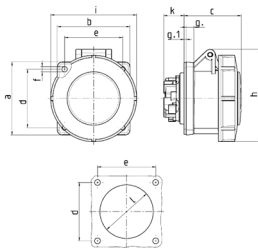

Paneeliasennetut pistorasia TwinCONTACT

Osanro 1820

- ruuvittomat jousiliittimet
- soveltuu läpijohtotukseen
- suora

Tekniset tiedot

Virta	32 A
Napaluku	5 p
Volt	400 V
Kelloasento	6 h
Hertz	50-60 Hz
Liitinteknologia	Ruuviton - TwinCONTACT
Kosketin	vakio
Suojaustyyppi	IP67
Laippa	85x75 mm
Kiinnitysreikä	60x60 mm
Paino	280 g
Yhdenmukaisuusvakuutus	VDE, EAC, CQC

Mitat

Drawing 1 MB 467	Amp. Poles	16			32		
		3	4	5	3	4	5
Dim. in mm	a	75	75	75	85	85	85
	b	75	75	75	75	75	75
	c	60	61	61	69	69	72
	d	60	60	60	60	60	60
	e	60	60	60	60	60	60
	f	5,5	5,5	5,5	5,5	5,5	5,5
	g	8	8	8	8	8	8
	g-1	2	2	2	2	2	2
	h	83	88	95	99	99	105
	i	78	85	96	103	103	110
	k	21	21	21	28	28	38
	l	43	52	54	60	60	65
Terminal for cond. cross section (mm ²) min.-max.		1,5	1,5	1,5	2,5	2,5	2,5
		-4	-4	-4	-6	-6	-6