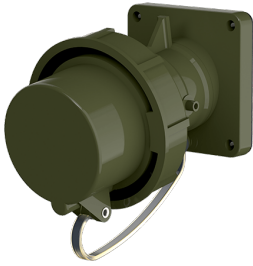

## Upotettavakojevastake TM

Osanro 24210

- ruuvi liittimet
- erittäin lämmönkestävä kosketinkannatin
- nikkelöidyt koskettimet
- suojakansi
- (muoto BP)
- nach Verteidigungsgerätenorm

## Tekniset tiedot

Virta	16 A
Napaluku	3 p
Volt	230 V
Kelloasento	6 h
Hertz	50-60 Hz
Liitinteknologia	Ruuvikosketin
Kosketin	vakio
Suojaustyyppi	IP67
Paino	230 g
Yhdenmukaisuusvakuutus	VDE, EAC