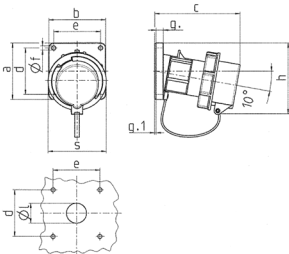

## Upotettavakojevastake TM

Osanro 24210

- ruuvi liittimet
- erittäin lämmönkestävä kosketinkannatin
- nikkelöidyt koskettimet
- suojakansi
- (muoto BP)
- nach Verteidigungsgerätenorm

## Tekniset tiedot

Virta	16 A
Napaluku	3 p
Volt	230 V
Kelloasento	6 h
Hertz	50-60 Hz
Liitinteknologia	Ruuvikosketin
Kosketin	vakio
Suojaustyyppi	IP67
Paino	230 g
Yhdenmukaisuusvakuutus	VDE, EAC

## Mitat

Drawing	Amp.	16			32			63		
		Poles			3	4	5	3	4	5
2 MB 62										
Dim. in mm		a	85	85	85	85	85	108	108	108
		b	85	85	85	85	85	101	101	101
		c	132	132	131	131	137	164	164	164
		d	70	70	70	70	70	85	85	85
		e	70	70	70	70	70	77	77	77
		f	6.3	6.3	6.3	6.3	6.3	6.5	6.5	6.5
		g.	11	11	11	11	11	12	12	12
		g.1	2	2	2	2	2	2	2	2
		h	100	107	108	108	111	130	130	130
		s	70	87	94	94	102	114	114	114
		l	30	30	30	30	30	40	40	40
		Terminal for cond. cross section (mm <sup>2</sup> ) min.-max.	1	1	2,5	2,5	2,5	6	6	6
			-2,5	-2,5	-6	-6	-6	-16	-16	-16