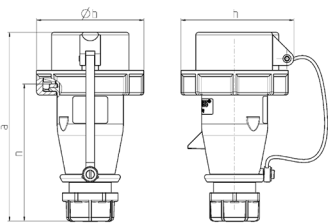

Pistotulppa AM-TOP® TM

Osanro 24660

- ruuviliittimet
- yksiosainen runko
- erittäin lämmönkestävä kosketinkannatin
- nikkelöidyt koskettimet
- kaapelin läpivienti ja tiiviste
- vedonpoisto ja kiertymäsuoja
- suojakansi
- (muoto CP)

Tekniset tiedot

Virta	16 A
Napaluku	3 p
Volt	230 V
Kelloasento	6 h
Hertz	50-60 Hz
Liitinteknologia	Ruuvikosketin
Kosketin	nikkelöidyt koskettimet, erittäin lämmönkestävä kosketinkannatin
Suojaustyyppi	IP67
Paino	187 g
Yhdenmukaisuusvakuutus	VDE, EAC

Mitat

Drawing 2 MB 240	Amp. Poles	16		32	
		3	5	4	5
Dim. in mm	a	148	153	191	185
	b	70	87	94	101
	h	75	92	97	105
	n	108	112	141	133
	y	14.5	16	22	22
Terminal for cond. cross section (mm ²) min.-max.		1	1	2.5	2.5
		-2.5	-2.5	-6	-6