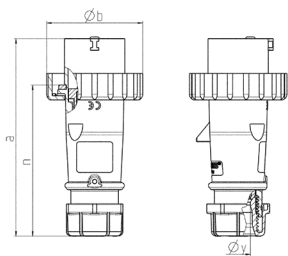

Plug AM-TOP

Osanro 283

- screw terminals
- single part body
- cable gland and sealing
- strain relief and protection against kinking

Tekniset tiedot

Virta	16 A
Napaluku	4 p
Volt	500 V
Kelloasento	7 h
Hertz	50-60 Hz
Liitinteknologia	Ruuvikosketin
Kosketin	vakio
Suojaustyyppi	IP67
Paino	165 g
Yhdenmukaisuusvakuutus	VDE, EAC, CQC

Mitat

Drawing 2 MB 218	Amp. Poles	16			32		
		3	4	5	3	4	5
Dim. in mm	a	142	144	147	186	186	180
	b	70	78	87	94	94	101
	n	109	111	114	145	145	138
	y	14.5	16	16	22	22	22
Terminal for cond. cross		1	1	1	2.5	2.5	2.5
section (mm ²) min.-max.		-2.5	-2.5	-2.5	-6	-6	-6