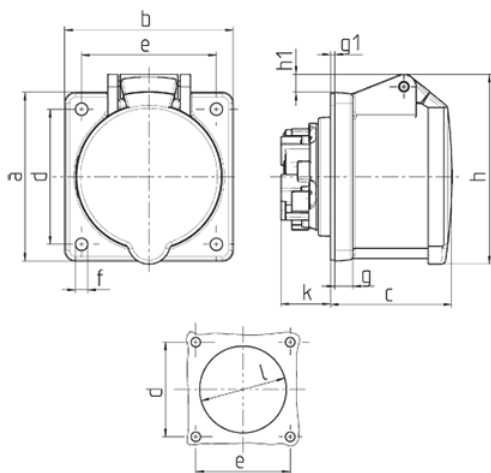

Paneeliasennetut pistorasia TwinCONTACT Osanro 3385

- ruuvittomat jousiliittimet
- soveltuu läpijohtotukseen
- suora
- sulkulaippa käyttämättömien aukkojen sulkemiseen, osanro 41419

Tekniset tiedot

Virta	16 A
Napaluku	5 p
Volt	400 V
Kelloasento	6 h
Hertz	50-60 Hz
Liitinteknologia	Ruuviton - TwinCONTACT
Kosketin	vakio
Suojaustyyppi	IP44
Laippa	75x75 mm
Kiinnitysreikä	60x60 mm
Paino	156 g
Yhdenmukaisuusvakuutus	VDE, EAC, CQC

Mitat

Drawing 1 MB 464	Amp. Poles	16			32		
		3	4	5	3	4	5
Dim. in mm	a	75	75	75	75	75	75
	b	75	75	75	75	75	75
	c	53	53	54	64	64	64
	d	60	60	60	60	60	60
	e	60	60	60	60	60	60
	f	5.5	5.5	5.5	5.5	5.5	5.5
	g.	8	8	8	8	8	8
	g.1	2	2	2	2	2	2
	h	75	80	85	89	89	95
	h1		5	8	10	10	12
	k	22	22	22	28	28	28
	l	43	52	57	60	60	64
	Terminal for cond. cross section (mm ²) min.-max.	1.5	1.5	1.5	2.5	2.5	2.5
		-4	-4	-4	-6	-6	-6