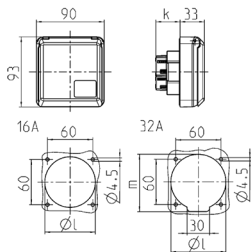

Paneeliasennetut pistorasia Cepex-design, helmenvalkoinen Osanro 4112

- ruuviliittimet
- sopii asennettavaksi myös kaapelikanaviin ja pylväisiin
- vastaa standardeja DIN 18032 palloniskuja vastaa

Tekniset tiedot

| | |
|------------------------|---------------|
| Virta | 16 A |
| Napaluku | 3 p |
| Volt | 230 V |
| Kelloasento | 6 h |
| Hertz | 50-60 Hz |
| Suojaustyyppi | IP44 |
| Suljin | false |
| Paino | 181 g |
| Yhdenmukaisuusvakuutus | VDE, EAC, CQC |

Mitat

| Drawing 1 MB 315 | Amp. Poles | 16 | | | 32 | | |
|---|---------------|-----|-----|-----|-----|-----|-----|
| | | 3 | 4 | 5 | 3 | 4 | 5 |
| Dim. in mm | k | 32 | 32 | 32 | 48 | 48 | 48 |
| | l | 50 | 60 | 67 | 65 | 65 | 73 |
| | m | - | - | - | 70 | 70 | 76 |
| Terminal for cond. cross section (mm ²) min.-max. | | 1.5 | 1.5 | 1.5 | 2.5 | 2.5 | 2.5 |
| | | -4 | -4 | -4 | -6 | -6 | -6 |