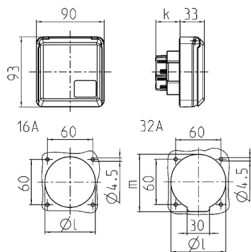

## Paneeliasennetut pistorasia Cepex-design, helmenvalkoinen Osanro 4120

- ruuviliittimet
- sopii asennettavaksi myös kaapelikanaviin ja pylväisiin
- vastaa standardeja DIN 18032 palloniskuja vastaa

### Tekniset tiedot

Virta	32 A
Napaluku	5 p
Volt	400 V
Kelloasento	6 h
Hertz	50-60 Hz
Suojaustyyppi	IP44
Suljin	false
Paino	257 g
Yhdenmukaisuusvakuutus	VDE, EAC, CQC

### Mitat

Drawing 1 MB 315	Amp. Poles	16			32		
		3	4	5	3	4	5
Dim. in mm	k	32	32	32	48	48	48
	l	50	60	67	65	65	73
	m	-	-	-	70	70	76
Terminal for cond. cross section (mm <sup>2</sup> ) min.-max.		1.5	1.5	1.5	2.5	2.5	2.5
		-4	-4	-4	-6	-6	-6