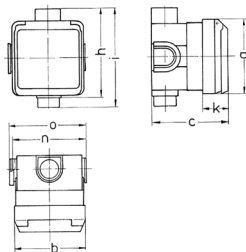

Uppopistorasia Cepex-design, helmenvalkoinen Osanro 4122

- ruuvi liittimet
- pinnan kanssa tasoon asennettu asennusrasia
- vastaa standardeja DIN 18032 palloniskuja vastaa

Tekniset tiedot

Virta	16 A
Napaluku	3 p
Volt	230 V
Kelloasento	6 h
Hertz	50-60 Hz
Suojaustyyppi	IP44
Suljin	false
Paino	195 g
Yhdenmukaisuusvakuutus	VDE, EAC, CQC

Mitat

Drawing 1 MB 336	Amp. Poles	16			32		
		3	4	5	3	4	5
Dim. in mm	a	93	93	93	93	93	93
	b	90	90	90	90	90	90
	c	95	95	95	95	95	95
	h	111	111	111	111	111	111
	i	124	124	124	124	124	124
	k	33	33	33	33	33	33
	n	91	91	91	91	91	91
	o	95	95	95	95	95	95
Terminal for cond. cross section (mm ²) min.-max.		1.5	1.5	1.5	2.5	2.5	2.5
		-4	-4	-4	-6	-6	-6