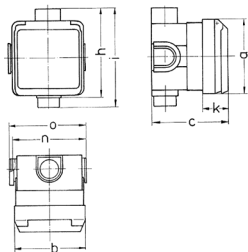

Uppopistorasia Cepex-design, helmenvalkoinen

Osanro 4125

- ruuviliittimet
- pinnan kanssa tasoon asennettu asennusrasia
- vastaa standardeja DIN 18032 palloniskuja vastaa

Tekniset tiedot

Virta	16 A
Napaluku	5 p
Volt	400 V
Kelloasento	6 h
Hertz	50-60 Hz
Suojaustyyppi	IP44
Suljin	false
Paino	278 g
Yhdenmukaisuusvakuutus	VDE, EAC, CQC

Mitat

Drawing 1 MB 336	Amp. Poles	16			32		
		3	4	5	3	4	5
Dim. in mm	a	93	93	93	93	93	93
	b	90	90	90	90	90	90
	c	95	95	95	95	95	95
	h	111	111	111	111	111	111
	i	124	124	124	124	124	124
	k	33	33	33	33	33	33
	n	91	91	91	91	91	91
	o	95	95	95	95	95	95
Terminal for cond. cross section (mm ²) min.-max.		1.5	1.5	1.5	2.5	2.5	2.5
		-4	-4	-4	-6	-6	-6