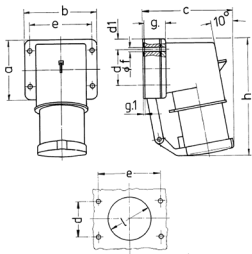

Pintakojevastake Osanro 412

- ruuviliittimet
- saranoitu kansi

Tekniset tiedot

Virta	32 A
Napaluku	5 p
Volt	400 V
Kelloasento	6 h
Hertz	50-60 Hz
Liitinteknologia	Ruuvikosketin
Kosketin	vakio
Suojaustyyppi	IP44
Paino	365 g
Yhdenmukaisuusvakuutus	VDE, EAC, CQC

Mitat

Drawing 2 MB 43	Amp. Poles	16		32			
		4	5	3	4	5	
Dim. in mm	a	85	85	75	75	75	
	b	85	85	90	90	90	
	c	104	106	115	115	117	
	d	64	64	45	45	45	
	d1	10	10	13	13	13	
	e	64	64	78	78	78	
	f	5.5	5.5	5.5	5.5	5.5	
	g-	27	27	27	27	27	
	g-1	2	2	1	1	1	
	h	140	140	150	150	150	
	l	50	50	55	55	55	
	Terminal for cond. cross section (mm ²) min.-max.		1	1	2.5	2.5	2.5
			-2.5	-2.5	-6	-6	-6