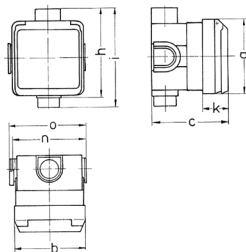

## Uppopistorasia Cepex-design, helmenvalkoinen Osanro 4130

- ruuviliittimet
- pinnan kanssa tasoon asennettu asennusrasia
- vastaa standardeja DIN 18032 palloniskuja vastaa

### Tekniset tiedot

Virta	32 A
Napaluku	5 p
Volt	400 V
Kelloasento	6 h
Hertz	50-60 Hz
Suojaustyyppi	IP44
Suljin	false
Paino	344 g
Yhdenmukaisuusvakuutus	VDE, EAC, CQC

### Mitat

Drawing 1 MB 336	Amp. Poles	16			32		
		3	4	5	3	4	5
Dim. in mm	a	93	93	93	93	93	93
	b	90	90	90	90	90	90
	c	95	95	95	95	95	95
	h	111	111	111	111	111	111
	i	124	124	124	124	124	124
	k	33	33	33	33	33	33
	n	91	91	91	91	91	91
	o	95	95	95	95	95	95
Terminal for cond. cross section (mm <sup>2</sup> ) min.-max.		1.5	1.5	1.5	2.5	2.5	2.5
		-4	-4	-4	-6	-6	-6