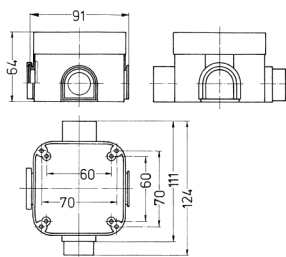

### Osanro 41404

- Cepex CEE-pistorasioille 16 A ja 32 A ja Cepex SCHUKO®-pistorasioille
- voidaan yhdistää kaikkiin paneeliasennettuihin Cepex-pistorasioihin

## Mitat

Drawing  
1 MB 334

Dim. in mm