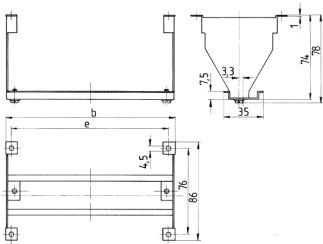

Asennussarjat

Osanro 41431

- saranoidun ikkunan suojakannelle
- moduulien asentamiseksi oviin ja koteloiden suojuksiin

Tekniset tiedot

Paino	99 g
Yhdenmukaisuusvakuutus	EAC

Mitat

Drawing
6 MB 18

Number of spacing modules		6	8	12
Dim. in mm	b	115	150	222
	e	105	140	212