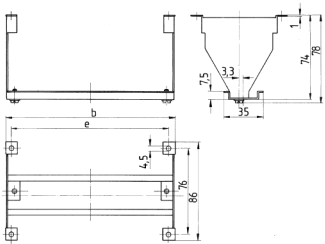

Asennussarjat

Osanro 41433

- saranoidun ikkunan suojakannelle
- moduulien asentamiseksi oviin ja koteloiden suojuksiin

Tekniset tiedot

Paino	140 g
Yhdenmukaisuusvakuutus	EAC

Mitat

Drawing
6 MB 18

Number of spacing modules	6	8	12
Dim. in mm			
b	115	150	222
e	105	140	212