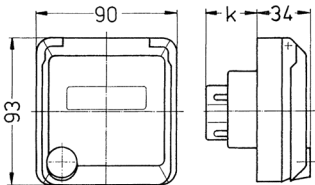

## Paneeliasennettuihin Cepex-pistorasioihin, alppivalkoinen Osanro 4237

- ruuviliittimet
- merkintäkenttä
- sopii asennettavaksi myös kaapelikanaviin ja pylväisiin

### Tekniset tiedot

Virta	16 A
Napaluku	5 p
Volt	400 V
Kelloasento	6 h
Hertz	50-60 Hz
Suojaustyyppi	IP44
Suljin	false
Paino	188 g
Yhdenmukaisuusvakuutus	VDE, EAC

### Mitat

Drawing 1 MB 318	Amp. Poles	16			32		
		3	4	5	3	4	5
Dim. in mm	k	32	32	32	48	48	48
Terminal for cond. cross section (mm <sup>2</sup> ) min.-max.		1.5	1.5	1.5	2.5	2.5	2.5
		-4	-4	-4	-6	-6	-6