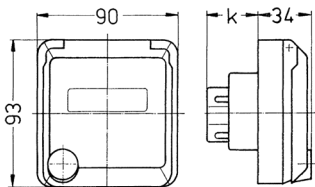

Paneeliasennettuihin Cepex-pistorasioihin, alppivalkoinen Osanro 4247

- ruuviliittimet
- merkintäkenttä
- sopii asennettavaksi myös kaapelikanaviin ja pylväisiin

Tekniset tiedot

Virta	16 A
Napaluku	3 p
Volt	230 V
Kelloasento	6 h
Hertz	50-60 Hz
Suojaustyyppi	IP44
Suljin	false
Paino	180 g
Yhdenmukaisuusvakuutus	VDE, EAC

Mitat

Drawing 1 MB 318	Amp. Poles	16			32		
		3	4	5	3	4	5
Dim. in mm	k	32	32	32	48	48	48
Terminal for cond. cross section (mm ²) min.-max.		1.5	1.5	1.5	2.5	2.5	2.5
		-4	-4	-4	-6	-6	-6