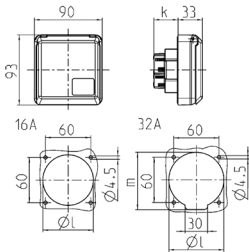

Paneeliasennettuihin Cepex-pistorasioihin, alppivalkoinen Osanro 4262

- ruuviliittimet
- sopii asennettavaksi myös kaapelikanaviin ja pylväisiin
- vastaa standardeja DIN 18032 palloniskuja vastaan

Tekniset tiedot

Virta	16 A
Napaluku	5 p
Volt	400 V
Kelloasento	6 h
Hertz	50-60 Hz
Suojaustyyppi	IP44
Suljin	false
Paino	189 g
Yhdenmukaisuusvakuutus	VDE, EAC

Mitat

Drawing 1 MB 315	Amp. Poles	16			32		
		3	4	5	3	4	5
Dim. in mm	k	32	32	32	48	48	48
	l	50	60	67	65	65	73
	m	-	-	-	70	70	76
Terminal for cond. cross section (mm ²) min.-max.		1.5	1.5	1.5	2.5	2.5	2.5
		-4	-4	-4	-6	-6	-6