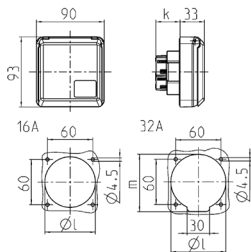

Paneeliasennettuihin Cepex-pistorasioihin, alppivalkoinen Osanro 4263

- ruuviliittimet
- sopii asennettavaksi myös kaapelikanaviin ja pylväisiin
- vastaa standardeja DIN 18032 palloniskuja vastaan

Tekniset tiedot

Virta	32 A
Napaluku	5 p
Volt	400 V
Kelloasento	6 h
Hertz	50-60 Hz
Suojaustyyppi	IP44
Suljin	false
Paino	255 g
Yhdenmukaisuusvakuutus	VDE, EAC

Mitat

Drawing 1 MB 315	Amp. Poles	16			32		
		3	4	5	3	4	5
Dim. in mm	k	32	32	32	48	48	48
	l	50	60	67	65	65	73
	m	-	-	-	70	70	76
Terminal for cond. cross section (mm ²) min.-max.		1.5	1.5	1.5	2.5	2.5	2.5
		-4	-4	-4	-6	-6	-6