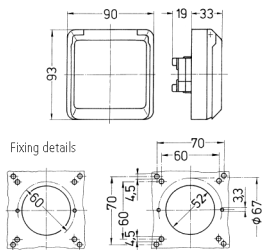

Cepex Paneeliasennettuihin SCHUKO®

Osanro 4971

- ruuviliittimet
- sopii asennettavaksi myös kaapelikanaviin ja pylväisiin
- vastaa standardeja DIN 18032 palloniskuja vastaan

Tekniset tiedot

Virta	16 A
Napaluku	3 p+E
Volt	230 V
Hertz	50-60 Hz
Suojaustyyppi	IP44
Suljin	false
Paino	138 g
Yhdenmukaisuusvakuutus	EAC

Mitat

Drawing
1 MB 304

Dim. in mm