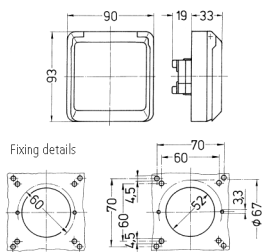

### Tekniset tiedot

Virta	16 A
Napaluku	3 p+E
Volt	230 V
Hertz	50-60 Hz
Suojaustyyppi	IP44
Suljin	false
Paino	137 g
Yhdenmukaisuusvakuutus	EAC

### Mitat

Drawing  
1 MB 304

Dim. in mm